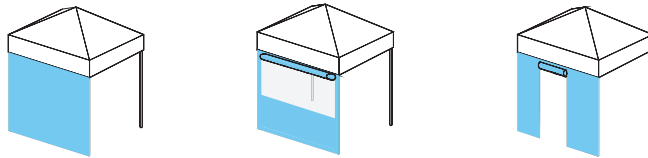

### Série ZP

Toutes nos bâches sont imperméables et ignifugées M2.  
 Délai: du stock 1 semaine, hors stock à convenir selon arrivage

**Prix spécial**

Dimensions		Pack de base *	Pack de base *
		<input type="checkbox"/> <input type="checkbox"/> <input type="checkbox"/>	<input type="checkbox"/> <input type="checkbox"/> <input type="checkbox"/>
<input type="checkbox"/> 4 pieds	3 x 3 m	<del>1957 CHF</del>	1743 CHF
<input type="checkbox"/> 4 pieds	4 x 4 m	<del>2446 CHF</del>	2201 CHF
<input type="checkbox"/> 4 pieds	4 x 6 m	<del>2957 CHF</del>	2661 CHF
<input type="checkbox"/> 6 pieds	5 x 5 m de forme hexagonale	<del>2844 CHF</del>	2559 CHF
<input type="checkbox"/> 6 pieds	6 x 6 m de forme hexagonale	<del>3365 CHF</del>	3028 CHF

\*Les packs de base comprennent : l'armature en aluminium anodisé 50mm, le toit PVC 380gr/m2, un sac avec roulettes rétractables antichoc, des sangles et piquets d'arrimages, un sac à murs.

### Sur les murs demi-panorama de la série S

Dimensions	Mur plein 3m	Mur demi-panorama 3m	Mur demi-panorama 4.5m	Mur porte 3m	Prix normal	Prix spécial
					<input type="checkbox"/> <input type="checkbox"/> <input type="checkbox"/> <input type="checkbox"/> <input type="checkbox"/> <input type="checkbox"/>	<input type="checkbox"/> <input type="checkbox"/> <input type="checkbox"/> <input type="checkbox"/> <input type="checkbox"/> <input type="checkbox"/>
Pour 3 x 3m	1X	2X		1X	<del>796 CHF</del>	636 CHF
Pour 3 x 4,5m	1X		2X	1X	<del>946 CHF</del>	756 CHF
Pour 3 x 6m	1X	4X		1X	<del>1236 CHF</del>	984 CHF

### ZP XP S SPO ECO Dalles de sol PVC

Dalle de sol dimension 60,5cm sur 30,5cm et 3cm d'épaisseur.  
 Montage facile, très résistante, bordure pour un fini parfait.

**New**

La dalle de sol 60,5cm x 30,5cm  
 Le m2 = 5,42 dalles  
 Prix indicatif au m2 50.-/m2  
 Bordures Longueur 60.5 cm