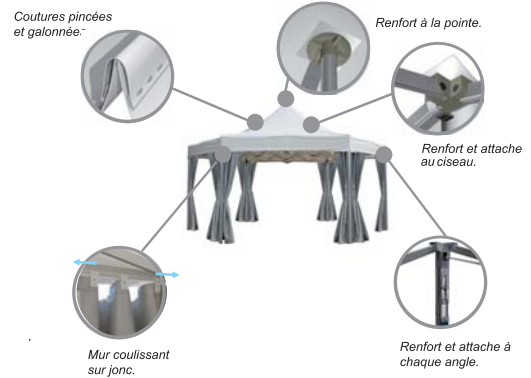

LA FINITION ZP