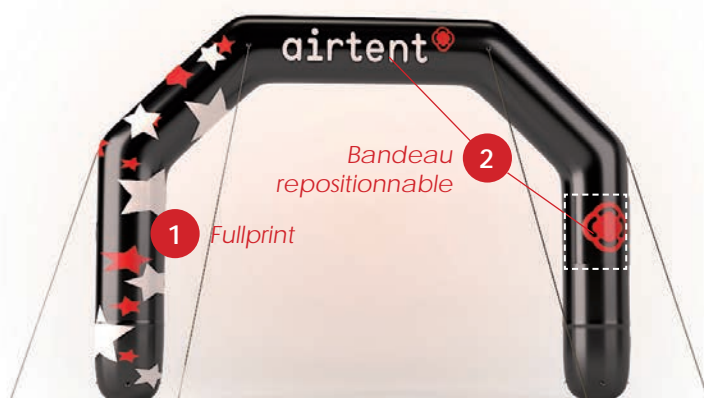

## ARCHE

**Un maximum de visibilité sur les emplacements clés des événements !**

Sportive, événementielle, promotionnelle... L'arche s'adapte aux différents besoins, mais garantit une visibilité optimale aux points stratégiques d'un événement.

Plusieurs solutions d'impression :

- 2 technologies : air captif ou air ventilé (au choix).

- Plusieurs dimensions disponibles en plusieurs coloris.
- En option (pieds stabilisateurs).
- 2 types de PVC haute résistance : 690g/m<sup>2</sup> (air captif), 380g/m<sup>2</sup> (ventilé)