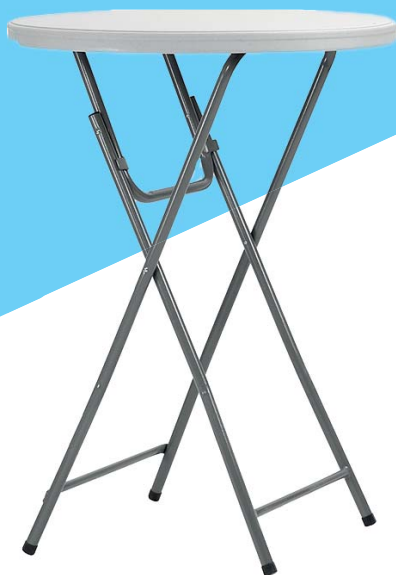

PROMO

COCKTAIL 80

DÈS **CHF 75.-^H** ht

● 110xØ81.3 cm

Prix unitaire = **CHF 89.-^H** ht au lieu de CHF 116.-

Dès 1'000.- HT = **CHF 83.-^H** ht au lieu de CHF 108.-

Dès 3'000.- HT = **CHF 75.-^H** ht au lieu de CHF 101.-

Prix hors TVA 7.7%, non cumulable.
Prix départ atelier.
Sous réserve du stock disponible.
Sous réserve de modification à tout moment.
Photos et illustrations non contractuelles.
PROMO à durée limitée, voir sur www.lptent.ch

OPTIONS

COCKTAILTROLLEY
Dès CHF 301.-^H ht

HOUSSE LYCRA
PROMO CHF 49.-^H ht