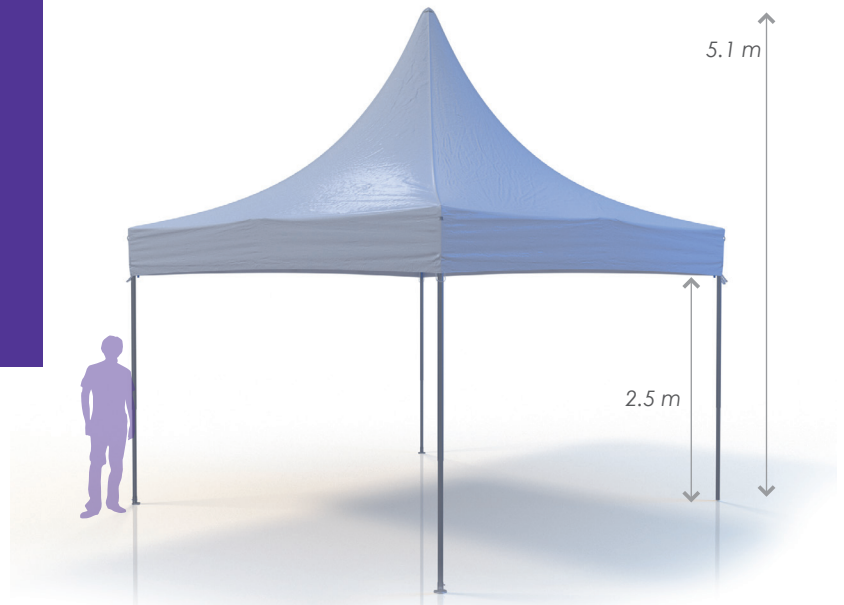

## PAGODEN SERIE

**Eine Neuheit aus der XP / ZP-Technologie im Pagoden-Format: Spitzdach. Ein gehobenes, ästhetisches Zelt für Veranstaltungen für höhere Ansprüche und Premium-Stände.**

**Definition: PAGODE (weiblich). Definition: «Spitzdach (oder chinesische Matte) bringt dem Zelt eine ästhetische und majestätische Darstellung.»**

### DIE VORTEILE DER PAGODE

- Ästhetik
- Kopfbandhöhe
- Schiebewandsystem
- Zuverlässig und benutzerfreundlich
- Wind > 100km/h (mit ausreichender Ballastierung)
- Scharfes Dach (chinesisches Dach)

verfügbar in XP und ZP

### VERFÜGBARE GRÖSSEN

- ZP330 OU XP330 Pagode 3mx3m 9m<sup>2</sup>**
- ZP440 4mx4m 16m<sup>2</sup>**
- ZP550 5mx5m 25m<sup>2</sup>**

Pagodens ZP 5x5m

### EINE NEUHEIT VON LPTENT

Um die mühsam aufzubauenden Pagoden zu ersetzen, hat LPTENT eine faltbare Alternative entwickelt: eine ähnliche ästhetische Kopie, jedoch um einiges praktischer (sofortiger

Einsatz ohne Werkzeug). Basierend auf der XP/ZP-Technologie bietet die Falt-Pagode ein hohes Maß an Stärke und Zuverlässigkeit, um extremen Bedingungen im Freien standzuhalten.