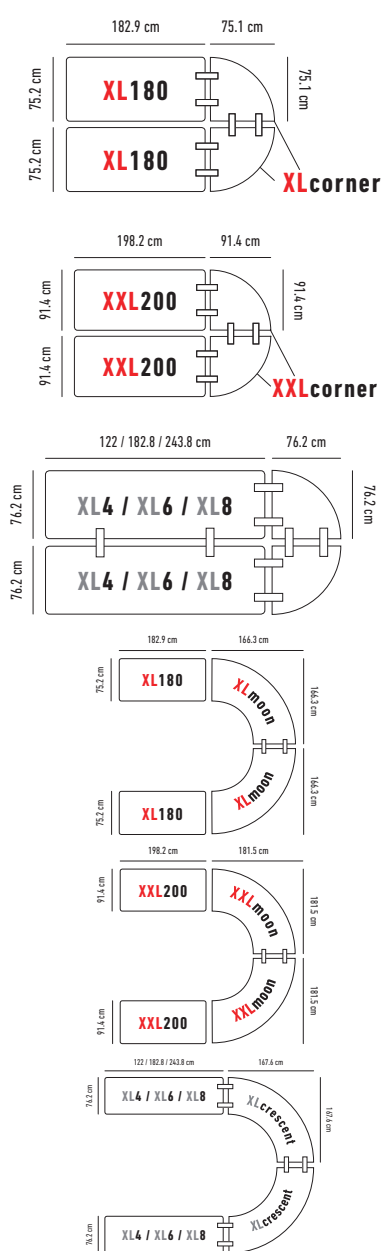

EXEMPLES DE COMPOSITIONS DE TABLES