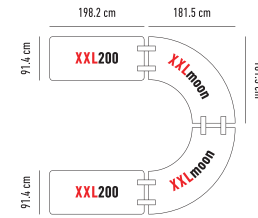

BEISPIEL DES TISCHZUSAMMENSETZUNGEN