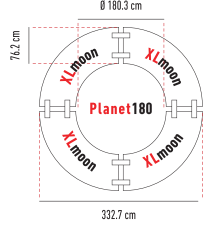

BEISPIEL DES TISCHZUSAMMENSETZUNGEN