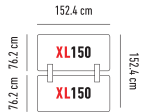

BEISPIEL DES TISCHZUSAMMENSETZUNGEN