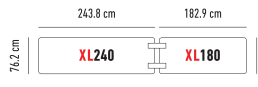

BEISPIEL DES TISCHZUSAMMENSETZUNGEN