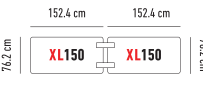

BEISPIEL DES TISCHZUSAMMENSETZUNGEN