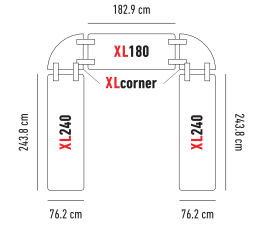

BEISPIEL DES TISCHZUSAMMENSETZUNGEN