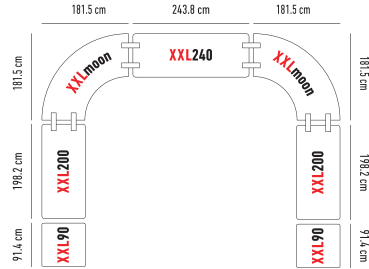

BEISPIEL DES TISCHZUSAMMENSETZUNGEN