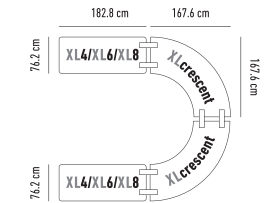

BEISPIEL DES TISCHZUSAMMENSETZUNGEN