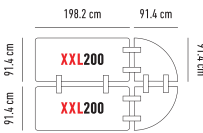

BEISPIEL DES TISCHZUSAMMENSETZUNGEN