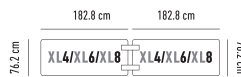

BEISPIEL DES TISCHZUSAMMENSETZUNGEN