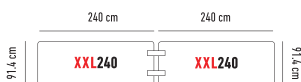

BEISPIEL DES TISCHZUSAMMENSETZUNGEN