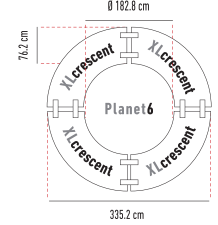

BEISPIEL DES TISCHZUSAMMENSETZUNGEN