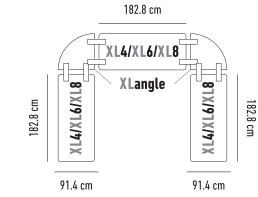

BEISPIEL DES TISCHZUSAMMENSETZUNGEN