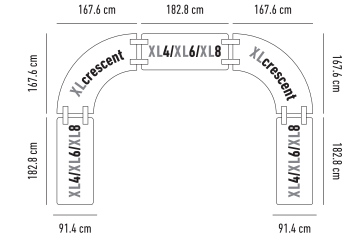

BEISPIEL DES TISCHZUSAMMENSETZUNGEN