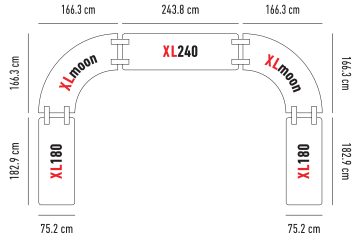

BEISPIEL DES TISCHZUSAMMENSETZUNGEN