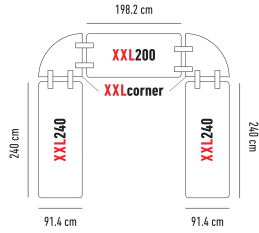

BEISPIEL DES TISCHZUSAMMENSETZUNGEN