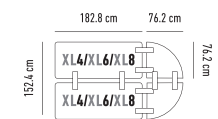

BEISPIEL DES TISCHZUSAMMENSETZUNGEN