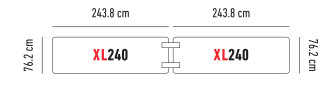

BEISPIEL DES TISCHZUSAMMENSETZUNGEN