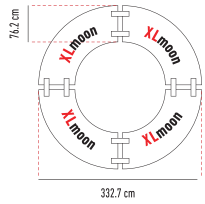

BEISPIEL DES TISCHZUSAMMENSETZUNGEN