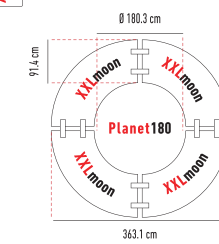

BEISPIEL DES TISCHZUSAMMENSETZUNGEN