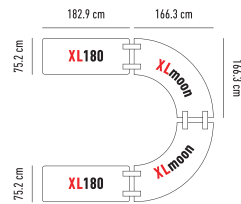

BEISPIEL DES TISCHZUSAMMENSETZUNGEN