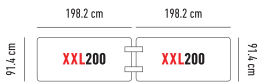

BEISPIEL DES TISCHZUSAMMENSETZUNGEN