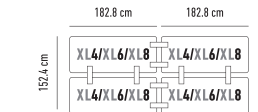

BEISPIEL DES TISCHZUSAMMENSETZUNGEN