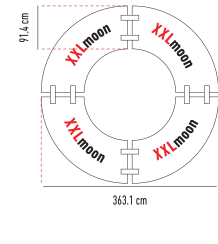

BEISPIEL DES TISCHZUSAMMENSETZUNGEN