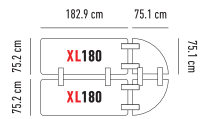

BEISPIEL DES TISCHZUSAMMENSETZUNGEN