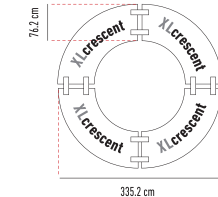

BEISPIEL DES TISCHZUSAMMENSETZUNGEN