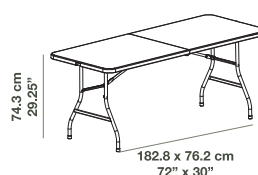

oskar180 table mesa table tish

BT006K025T
EAN 8436539296737

White surface and dark grey frame
Sobre blanco y estructura en color gris oscuro
Surface blanche et cadre gris foncé
Weißer Umschlag und dunkelgrauer Rahmen

Maximum recommended weight 507 lb
Peso máximo recomendado 230 kg
Poids maximal recommandé 230 kg
Empfohlene Höchstlast 230 kg

Net weight 27.61 lb
Peso neto 12.55 kg
Poids net 12.55 kg
Nettogewicht 12.55 kg

1

2

3

4

Easy to assemble and dismantle
Fácil de montar y desmontar
Facile à monter et à démonter
Einfach auf- und abzubauen

Related products
Productos relacionados
Produits connexes
Verwandte Produkte