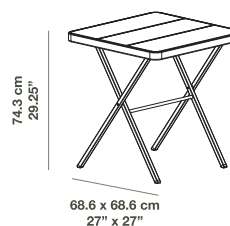

Net weight 13.6 lb
Peso neto 6.17 kg
Poids net 6.17 kg
Nettogewicht 6.17 kg