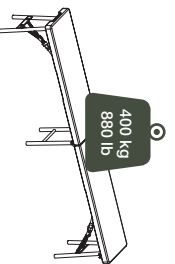

40' CY 2.816 pcs (44 pallets)

oskarbench 180

bench banco banc bank

184 x 30.5 cm
72.5" x 12"

44.5 cm
17.5"

White surface and dark grey frame
Sobre blanco y estructura en color gris oscuro
Surface blanche et cadre gris foncé
Weißer Urnschlag und dunkelgrauer Rahmen