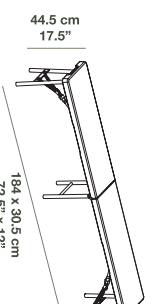

Maximum recommended weight 880 lb
Peso máximo recomendado 400 kg
Poids maximal recommandé 400 kg
Empfohlene Höchstlast 400 kg

164 x 30.5 cm
72.5" x 12"

Net weight 17.7 lb
Peso neto 8.05 kg
Poids net 8.05 kg
Nettogewicht 8.05 kg