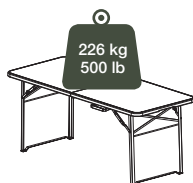

40' CY 756 pcs (42 pallet)

4

Sets

bayern set

PCS005X01A
EAN 8436539297574

Table + 2 benches mesa + 2 bancos
Table + 2 bancs tisch + 2 klappbänke

Brown surface and green frame
Sobre marrón y estructura verde
Surface marron et structure de couleur vert
Braun platte und grün gestell