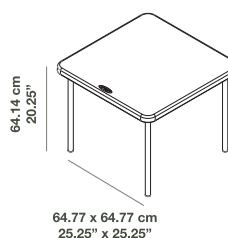

ethan table mesa table tish

PT041X002A
EAN 8436539299639

64.14 cm
20.25"

64.77 x 64.77 cm
25.5" x 25.5"

White surface and black frame
Sobre blanco y estructura en color negro
Surface blanche et cadre noir
Weißer Umschlag aund Schwarz Rahmen

For children
Uso infantil
Utilisation pour enfant
Für Kinder

Maximum recommended weight 400 lb
Peso máximo recomendado 181 kg
Poids maximal recommandé 181 kg
Empfohlene Höchstlast 181 kg

Net weight 8.4 lb
Peso neto 3.82 kg
Poids net 3.82 kg
Nettogewicht 3.82 kg

1

2

3

Easy to assemble and dismantle
Fácil de montar y desmontar
Facile à monter et à démonter
Einfach auf- und abzubauen

Related products
Productos relacionados
Produits connexes
Verwandte Produkte