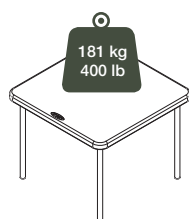

Maximum recommended weight 400 lb
Peso máximo recomendado 181 kg
Poids maximal recommandé 181 kg
Empfohlene Höchstlast 181 kg