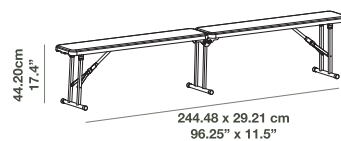

oskarbench240 bench banco banc bank

244.48 x 29.21 cm
96.25" x 11.5"

44.4 cm
17.5"

White surface and dark grey frame
Sobre blanco y estructura en color gris oscuro
Surface blanche et cadre gris foncé
Weißer Umschlag und dunkelgrauer Rahmen

Maximum recommended weight 1.200 lb
Peso máximo recomendado 540 kg
Poids maximal recommandé 540 kg
Empfohlene Höchstlast 540 kg

Net weight 24.29 lb
Peso neto 11.04 kg
Poids net 11.04 kg
Nettogewicht 11.04 kg

1

2

Easy to assemble and dismantle
Fácil de montar y desmontar
Facile à monter et à démonter
Einfach auf- und abzubauen

Related products
Productos relacionados
Produits connexes
Verwandte Produkte

oskar240
p. 28