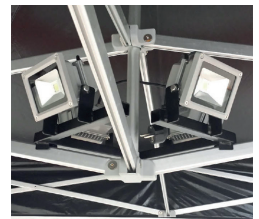

DÈS **CHF 195.- HT**

Spot LED à fixer sur la structure de la tente.
Bénéficiez d'un éclairage pour l'intérieur de
votre tente avec une consommation moindre!
Puissance de 4x10 watts, 4x10 lumens.