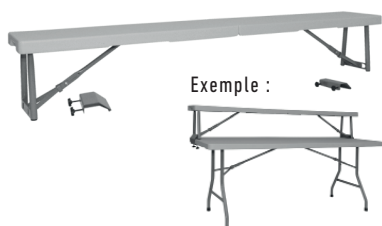

●  12 kg  270 kg

OPTION

XL TROLLEY

Prix unitaire = **PROMO CHF 424.-^H** TTC

Dès 1'000.- = **PROMO CHF 401.-^H** TTC

Dès 3'000.- = **PROMO CHF 372.-^H** TTC

Exemple :

Prix en CHF inclus TVA 7.7%.
Prix départ atelier.
Sous réserve du stock disponible.
Sous réserve de modification à tout moment.
Photos et illustrations non contractuelles.
PROMO à durée limitée, voir sur www.lptent.ch

NOTRE ÉTAGÈRE

TOPSHELF180

CHF 99.-^H TTC au lieu de CHF 164.- TTC

●  7.2 kg  70 kg

● Compatibilité : **Sharptable**, **XL180**, **Worktop180** et **Buffettablebase**

● Sans minimum de commande